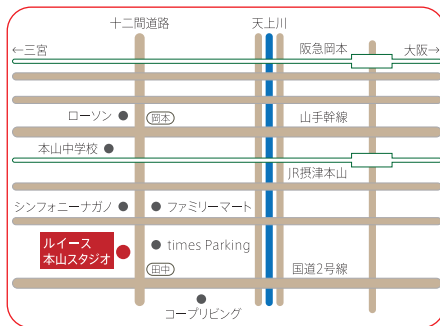

★ 持ち物

靴を入れる袋をお持ち下さい。

★ お申し込み

12月15日までに、メールかお電話にて  
お申し込み下さい。下記の申込書にご記入の上、  
当日会費と一緒にお持ち下さい。  
スペースに限りがございますので、  
先着順でお受けいたしております。

☆ お申し込み・お問い合わせ先 ☆

ルイス本山スタジオ

658-0081 神戸市東灘区田中町3-10-25

Tel 078-413-5087

(携帯)080.1439.2600

info@le-is.com <http://www.le-is.com>

JR摂津本山駅南口から徒歩5分、阪急岡本駅より徒歩10分。  
スタジオには駐車場はございませんが、  
周囲にコイン・パーキングが多数ございます。

切り取り線

申込書

お子様のお名前・年齢・性別: ( ) 才:男・女) ( 才:男・女)

お電話番号: ( )

メールアドレス: ( )